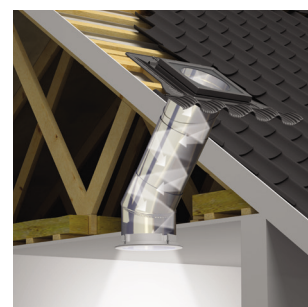

Mai multe soluții VELUX pentru casa ta

15°-60°

Tunel solar

TWF/TWR

TWF - Tunel solar flexibil,
Ø 35 cm **OK14**

281
337

TWR - Tunel solar rigid,
Ø 35 cm **OK14**

376
451

Caracteristici tehnice

U_{TWF}	2.5 W/(m ² K)
U_{TWR}	2.9 W/(m ² K)

ZTL 014 Kit de lumină	55 66
---------------------------------	------------------------

Extensii	Lungime	
	62 cm 0062	124 cm 0124
ZTR - Extensie TWR	60 72	102 122

Cu ajutorul noii generații de tunele solare VELUX este posibil să iluminezi natural chiar și cele mai întunecate colțuri. Tunelul conduce lumina naturală în casa ta și este ideal pentru încăperi de dimensiuni mici, pentru spații restrânse precum holuri, camere fără pereți exteriori, băi, iluminând chiar și în zilele întunecate de iarnă. Tubul tunelului rigid TWR poate avea o lungime de până la 6 m. Profilul exterior discret, similar cu cel al unei ferestre de mansardă, se potrivește oricărui tip de învelitoare. Se poate accessoriza cu kitul de lumină ZTL, astfel încât devine sursă de lumină și la lăsarea nopții. Disponibil și pentru acoperiș terasă, în varianta cu tub flexibil TCF sau cu tub rigid TCR.